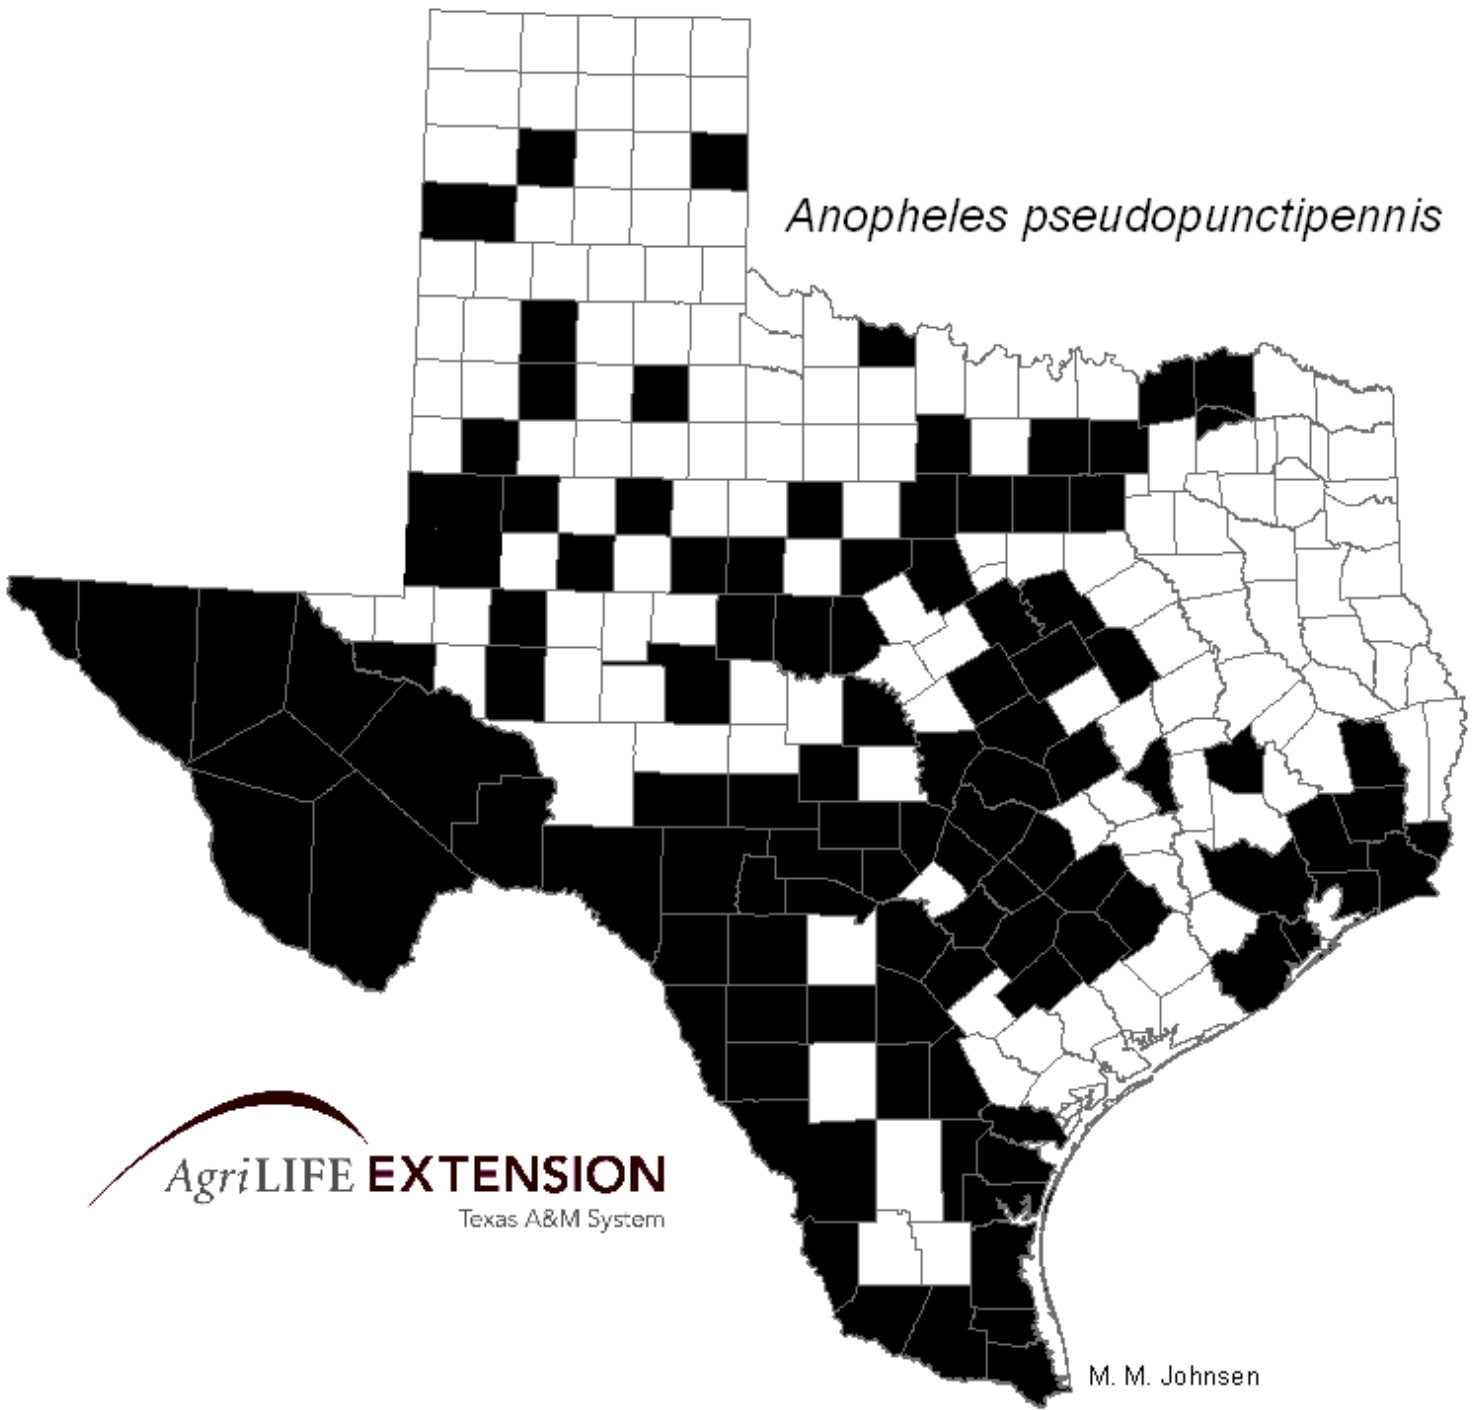

Anopheles pseudopunctipennis

AgriLIFE **EXTENSION**
Texas A&M System

M. M. Johnsen