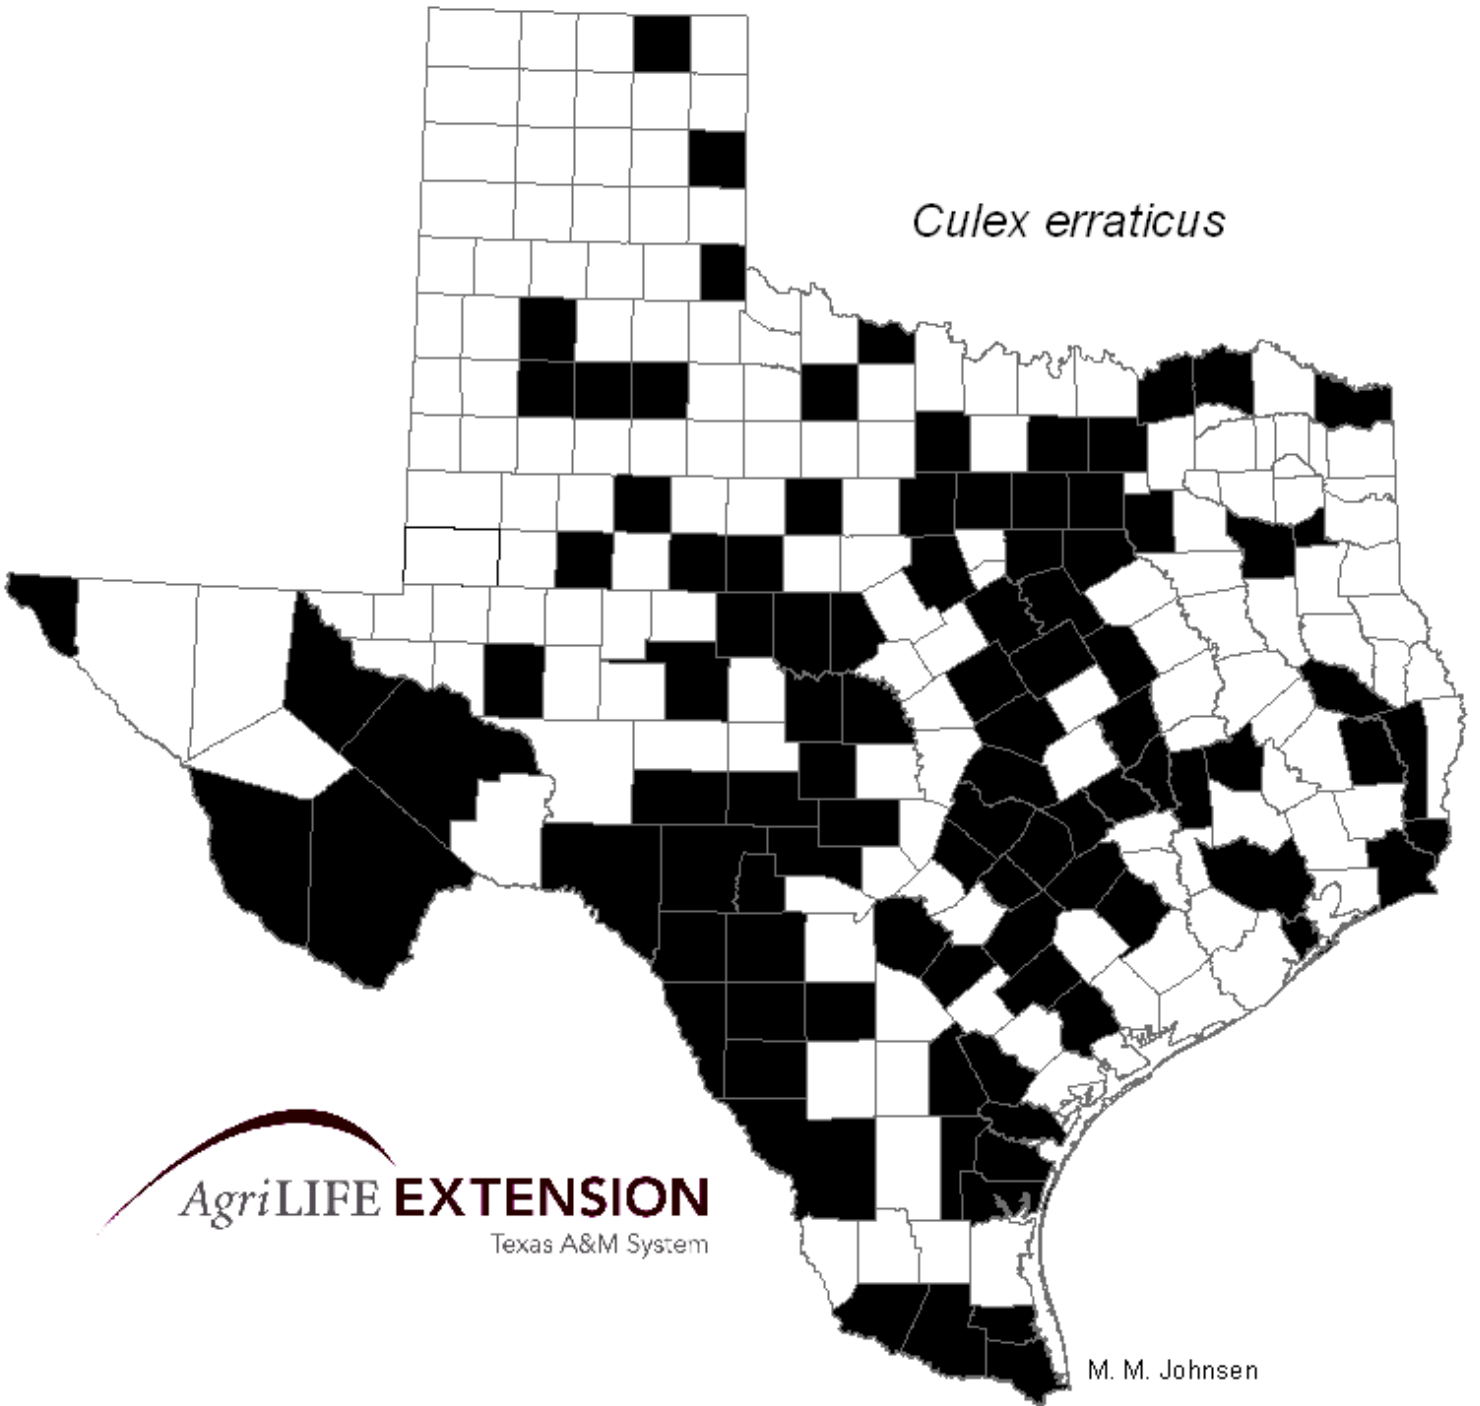

Culex erraticus

AgriLIFE **EXTENSION**
Texas A&M System

M. M. Johnsen