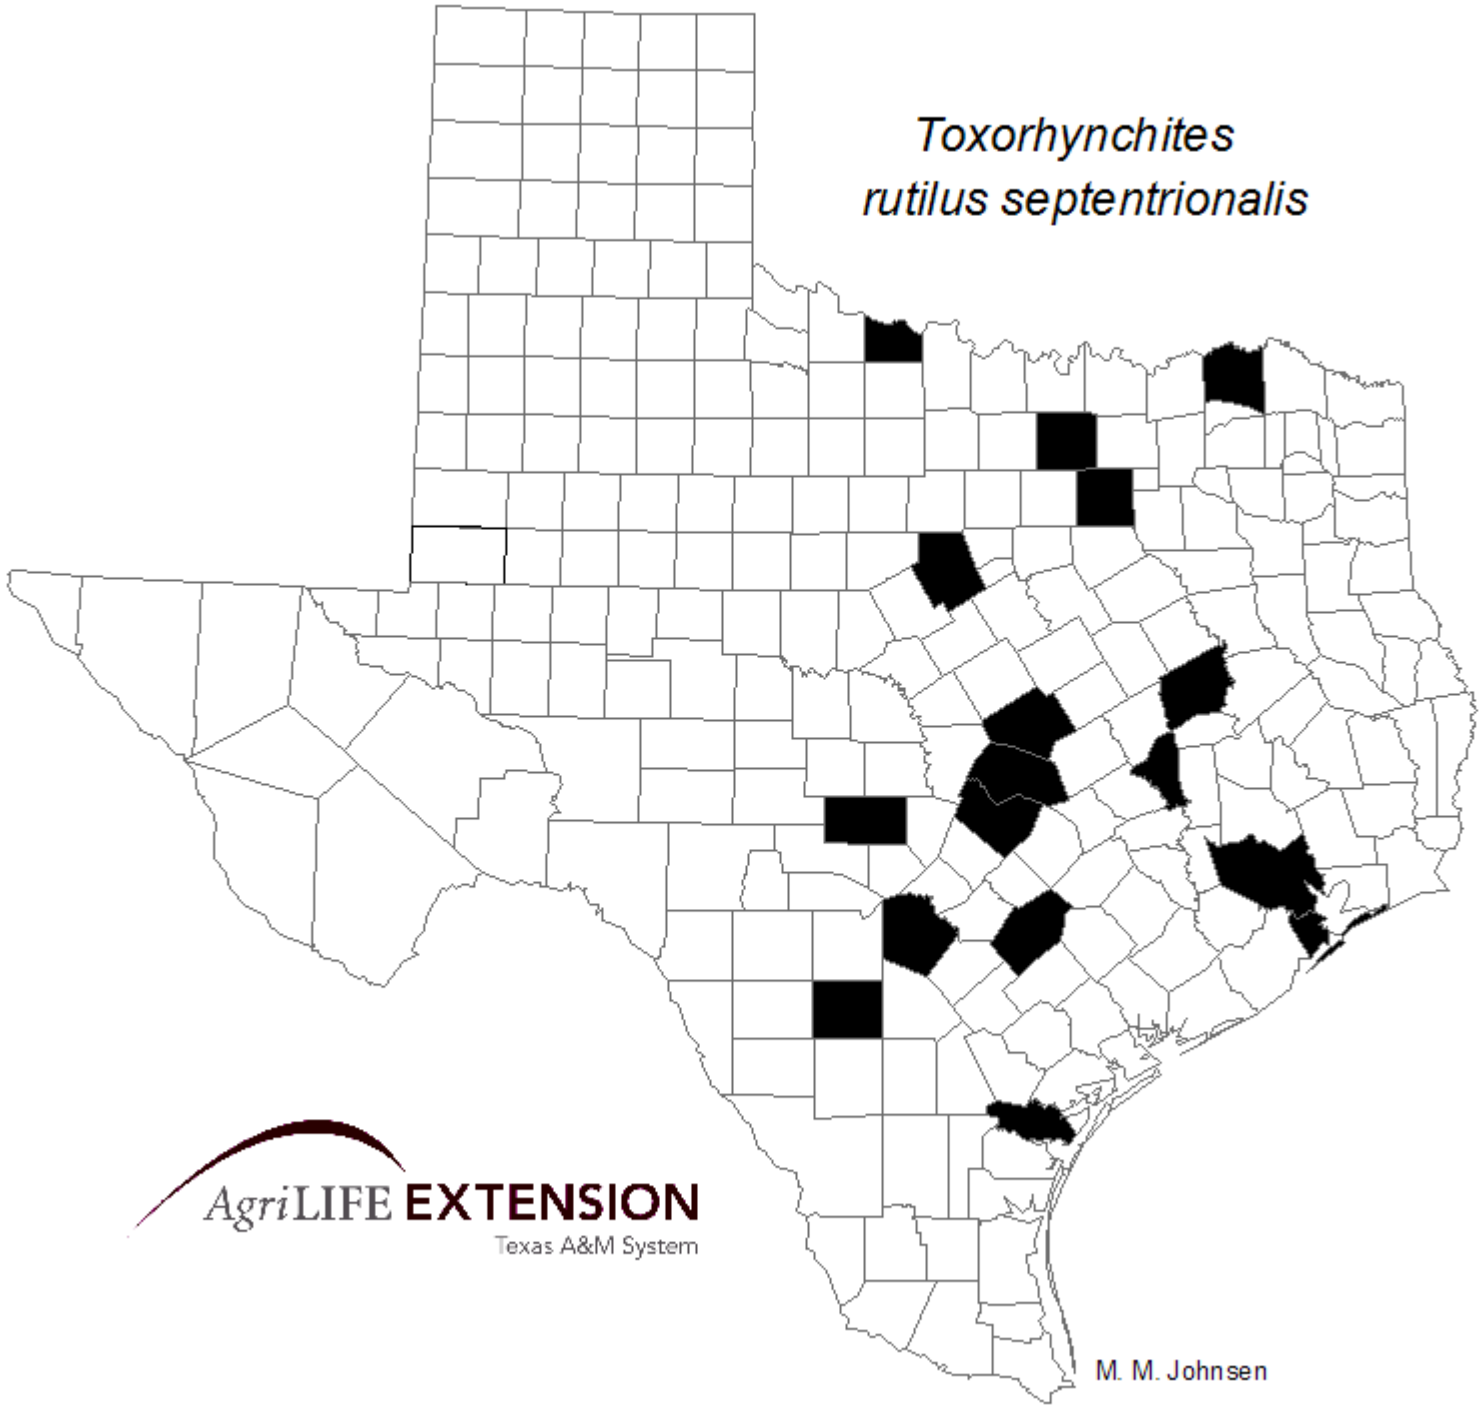

*Toxorhynchites
rutilus septentrionalis*

 **AgriLIFE EXTENSION**
Texas A&M System

M. M. Johnsen